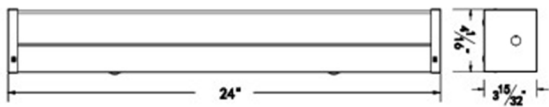

# LED Vanity Light

24" (L) x 4" (W) x 3.5" (H)